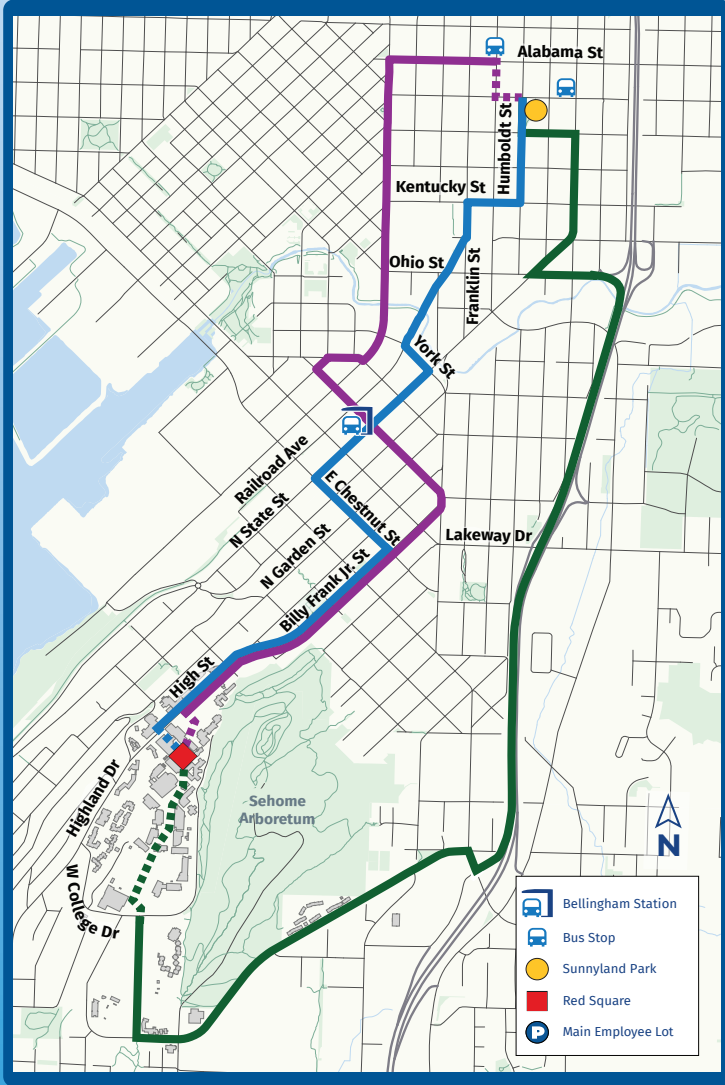

## TRIP DIRECTIONS

**BIKE**

**DRIVE**

**BUS**

**WALK**

### Time to Red Square

**18 MINS**

**20 MINS**

**27 MINS**

**50 MINS**