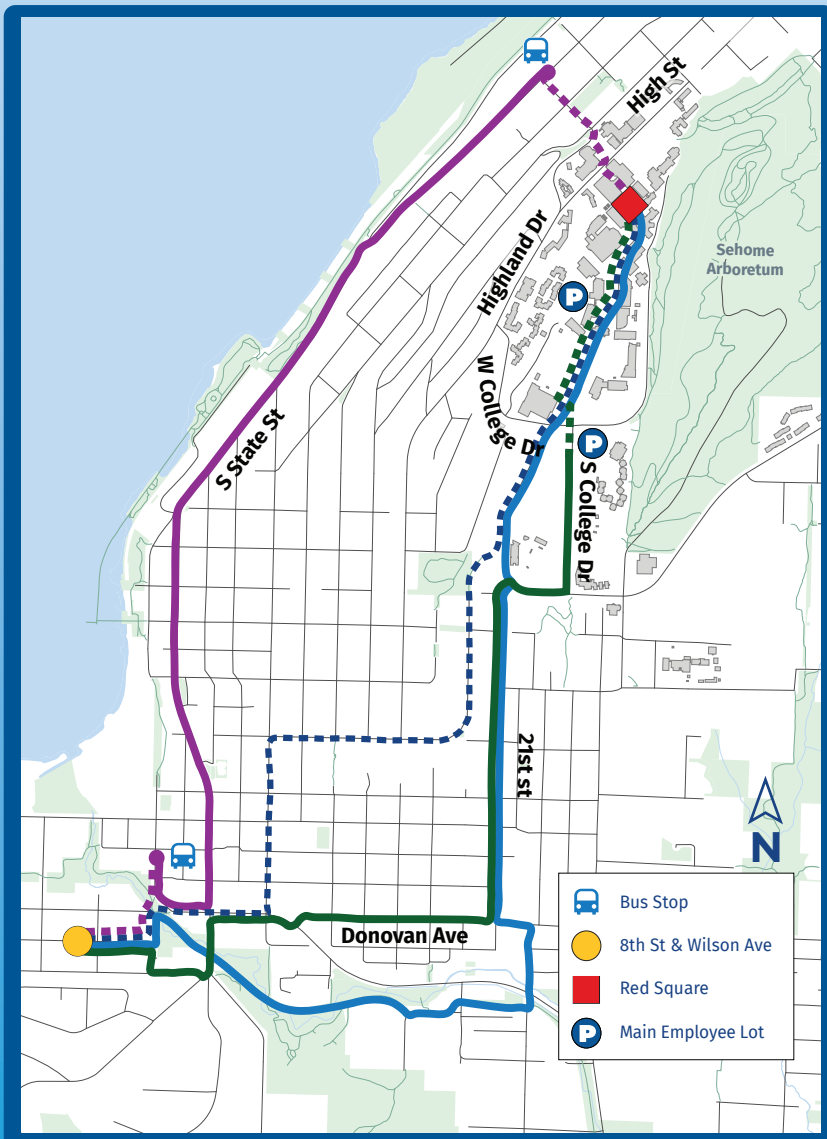

# FAIRHAVEN COMMUTE OPTIONS GUIDE

## TRIP DIRECTIONS

**BIKE**

**DRIVE**

**BUS**

**WALK**

## Time to Red Square

**20 MINS**

**20 MINS**

**22 MINS**

**48 MINS**